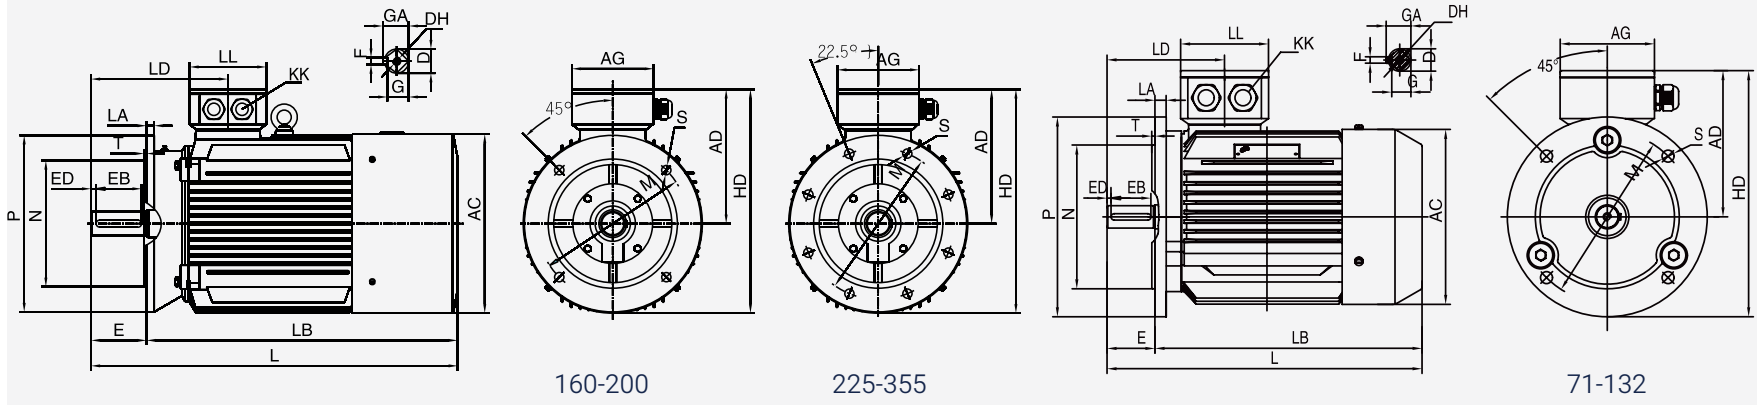

IMB3 H63-355

Installation	Frame Size	A	AA	AB	AC	AD	AG	B	BB	C	D	DH	E	EB	ED	F	G	GA	H	HA	K	KK	L	LD	LL
IMB3	355L	610	116	726	698	642	380	630	750	254	35	H24X50	170	160	5	25	86	100	355	52	6 -φ 28	2-M63X1.5	1516	444	330

IMB5 H63-355

Installation	Frame Size	AC	AD	AG	D	DH	E	EB	ED	F	G	GA	HD	KK	L	LA	LB	LD	LL	M	N	P	S	T
IMB5	355L	698	642	380	95	M24X50	170	160	5	25	86	100	1042	2-M63X1.5	1516	25	1346	444	330	740	680	800	24	6

IMB35 H63-355

Installation	Frame Size	A	AA	AB	AC	AD	AG	B	BB	C	D	DH	E	EB	ED	F									
		G	GA	H	HA	K	KK	L	LA	LB	LD	LL	M	N	P	S	T								
IMB35	355L	610	116	726	698	642	380	630	750	254	95	M24X50	170	160	5	25									
	G	GA	H	HA	K	KK	L	LA	LB	LD	LL	M	N	P	S	T									
		86	100	355	52	6 -φ 28	2 - M63X1.5	1516	25	1346	444	330	740	680	800	24	6								

IMV1 H160-355

Installation	Frame Size	AC	AD	AG	D	DH	E	EB	ED	F	G	GA	HD	KK	L	LA	LB	LD	LL	LM	M	N	P	S	T
IMV1	355L	698	642	380	95	M24X50	170	160	5	25	86	100	1042	2-M63X1.5	1516	25	1346	444	330	1597	740	680	800	24	6