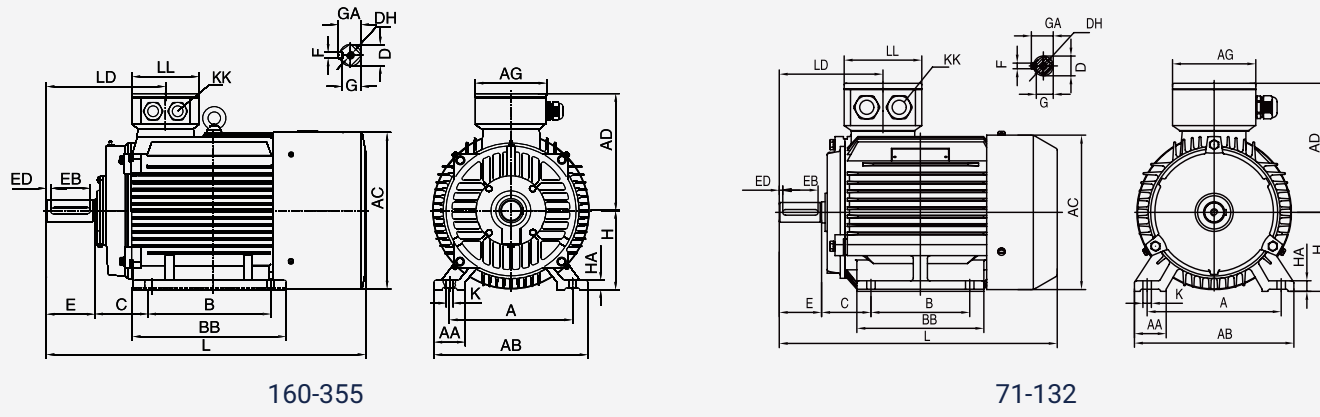

IMB3 H63-355

Installation	Frame Size	A	AA	AB	AC	AD	AG	B	BB	C	D	DH	E	EB	ED	F	G	GA	H	HA	K	KK	L	LD	LL
IMB3	355L	610	116	726	698	642	380	630	750	254	35	H24X50	170	160	5	25	86	100	355	52	6 -φ 28	2-M63X1.5	1516	444	330

IMB5 H63-355

Installation	Frame Size	AC	AD	AG	D	DH	E	EB	ED	F	G	GA	HD	KK	L	LA	LB	LD	LL	M	N	P	S	T
IMB5	355L	698	642	380	95	M24X50	170	160	5	25	86	100	1042	2-M63X1.5	1516	25	1346	444	330	740	680	800	24	6

IMB35 H63-355

Installation	Frame Size	A	AA	AB	AC	AD	AG	B	BB	C	D	DH	E	EB	ED	F									
		G	GA	H	HA	K	KK	L	LA	LB	LD	LL	M	N	P	S	T								
IMB35	355L	610	116	726	698	642	380	630	750	254	95	M24X50	170	160	5	25									
	G	GA	H	HA	K	KK	L	LA	LB	LD	LL	M	N	P	S	T									
		86	100	355	52	6 -φ 28	2 - M63X1.5	1516	25	1346	444	330	740	680	800	24	6								

IMV1 H160-355

Installation	Frame Size	AC	AD	AG	D	DH	E	EB	ED	F	G	GA	HD	KK	L	LA	LB	LD	LL	LM	M	N	P	S	T
IMV1	355L	698	642	380	95	M24X50	170	160	5	25	86	100	1042	2-M63X1.5	1516	25	1346	444	330	1597	740	680	800	24	6