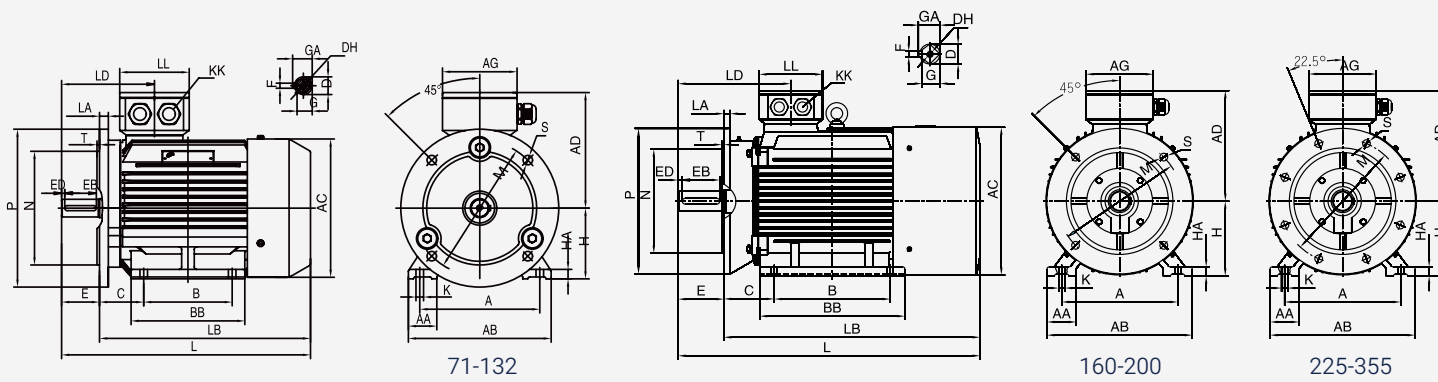

IMB3 H63-355

Installation	Frame Size	A	AA	AB	AC	AD	AG	B	BB	C	D	DH	E	EB	ED	F	G	GA	H	HA	K	KK	L	LD	LL
IMB3	355L	610	116	726	698	642	380	630	750	254	35	H24X50	170	160	5	25	86	100	355	52	6 -φ 28	2-M63X1.5	1516	444	330

IMB5 H63-355

Installation	Frame Size	AC	AD	AG	D	DH	E	EB	ED	F	G	GA	HD	KK	L	LA	LB	LD	LL	M	N	P	S	T
IMB5	355L	698	642	380	95	M24X50	170	160	5	25	86	100	1042	2-M63X1.5	1516	25	1346	444	330	740	680	800	24	6

IMB35 H63-355

Installation	Frame Size	A	AA	AB	AC	AD	AG	B	BB	C	D	DH	E	EB	ED	F									
		G	GA	H	HA	K	KK	L	LA	LB	LD	LL	M	N	P	S	T								
IMB35	355L	610	116	726	698	642	380	630	750	254	95	M24X50	170	160	5	25									
	G	GA	H	HA	K	KK	L	LA	LB	LD	LL	M	N	P	S	T									
		86	100	355	52	6 -φ 28	2 - M63X1.5	1516	25	1346	444	330	740	680	800	24	6								

IMV1 H160-355

Installation	Frame Size	AC	AD	AG	D	DH	E	EB	ED	F	G	GA	HD	KK	L	LA	LB	LD	LL	LM	M	N	P	S	T
IMV1	355L	698	642	380	95	M24X50	170	160	5	25	86	100	1042	2-M63X1.5	1516	25	1346	444	330	1597	740	680	800	24	6