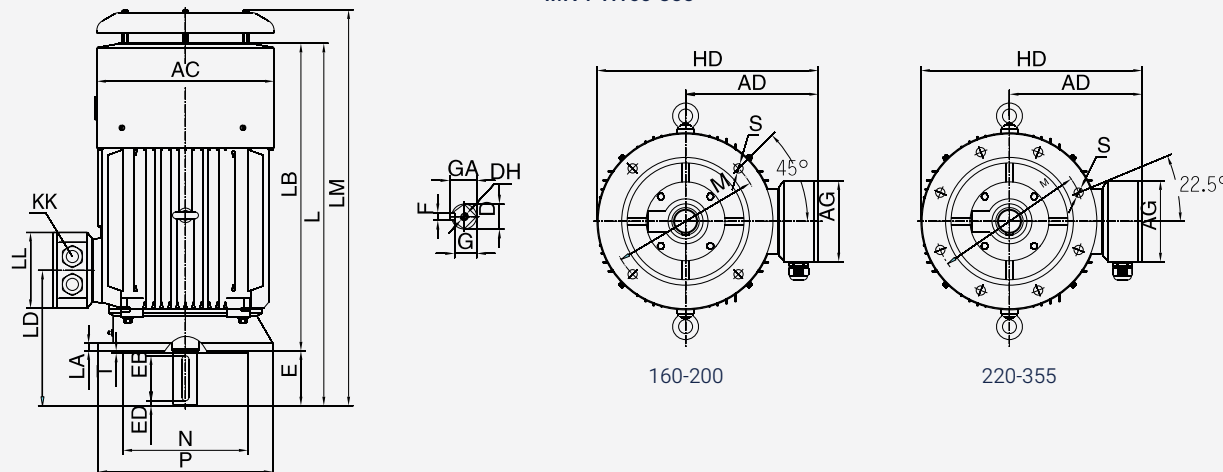

IMB3 H63-355

Installation	Frame Size	A	AA	AB	AC	AD	AG	B	BB	C	D	DH	E	EB	ED	F	G	GA	H	HA	K	KK	L	LD	LL
IMB3	355L	610	116	726	698	642	380	630	750	254	35	H24X50	170	160	5	25	86	100	355	52	6 -φ 28	2-M63X1.5	1516	444	330

IMB5 H63-355

Installation	Frame Size	AC	AD	AG	D	DH	E	EB	ED	F	G	GA	HD	KK	L	LA	LB	LD	LL	M	N	P	S	T
IMB5	355L	698	642	380	95	M24X50	170	160	5	25	86	100	1042	2-M63X1.5	1516	25	1346	444	330	740	680	800	24	6

IMB35 H63-355

Installation	Frame Size	A	AA	AB	AC	AD	AG	B	BB	C	D	DH	E	EB	ED	F									
		G	GA	H	HA	K	KK	L	LA	LB	LD	LL	M	N	P	S	T								
IMB35	355L	610	116	726	698	642	380	630	750	254	95	M24X50	170	160	5	25									
	G	GA	H	HA	K	KK	L	LA	LB	LD	LL	M	N	P	S	T									
		86	100	355	52	6 -φ 28	2 - M63X1.5	1516	25	1346	444	330	740	680	800	24	6								

IMV1 H160-355

Installation	Frame Size	AC	AD	AG	D	DH	E	EB	ED	F	G	GA	HD	KK	L	LA	LB	LD	LL	LM	M	N	P	S	T
IMV1	355L	698	642	380	95	M24X50	170	160	5	25	86	100	1042	2-M63X1.5	1516	25	1346	444	330	1597	740	680	800	24	6